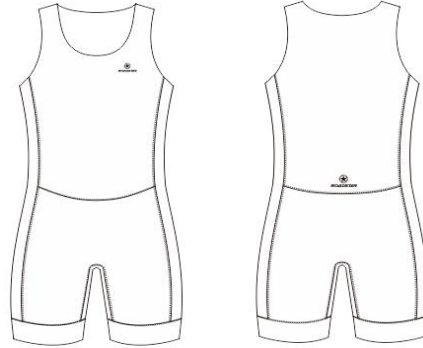

Rowing unisuit Size Guide

Mens size guide

	M-3XS	M-2XS	M-XS	M-S	M-M	M-L	M-XL	M-2XL	M-3XL	M-4XL
Height(CM)	134-142	142-150	150-158	158-166	166-174	174-182	182-190	190-198	198-206	206-214
Weight (KG)	39-47	47-55	55-63	63-71	71-79	79-87	87-95	95-103	103-111	111-119
Chest (CM)	71-76	76-81	81-86	86-91	91-96	96-101	101-106	106-111	111-116	116-121
Waist (CM)	55-60	60-65	65-70	70-75	75-80	80-85	85-90	90-95	95-100	100-105

Womens size guide

	M-3XS	M-2XS	M-XS	M-S	M-M	M-L	M-XL	M-2XL	M-3XL	
Height(CM)	136-144	136-144	144-152	152-160	160-168	168-176	176-184	184-192	192-200	
Weight (KG)	35-43	35-43	43-51	51-59	59-67	67-75	75-83	83-90	90-97	
Chest (CM)	63-71	63-71	71-79	79-87	87-95	95-103	103-111	111-119	119-127	
Waist (CM)	58-66	58-66	66-74	74-82	82-90	90-98	98-106	106-114	114-122	